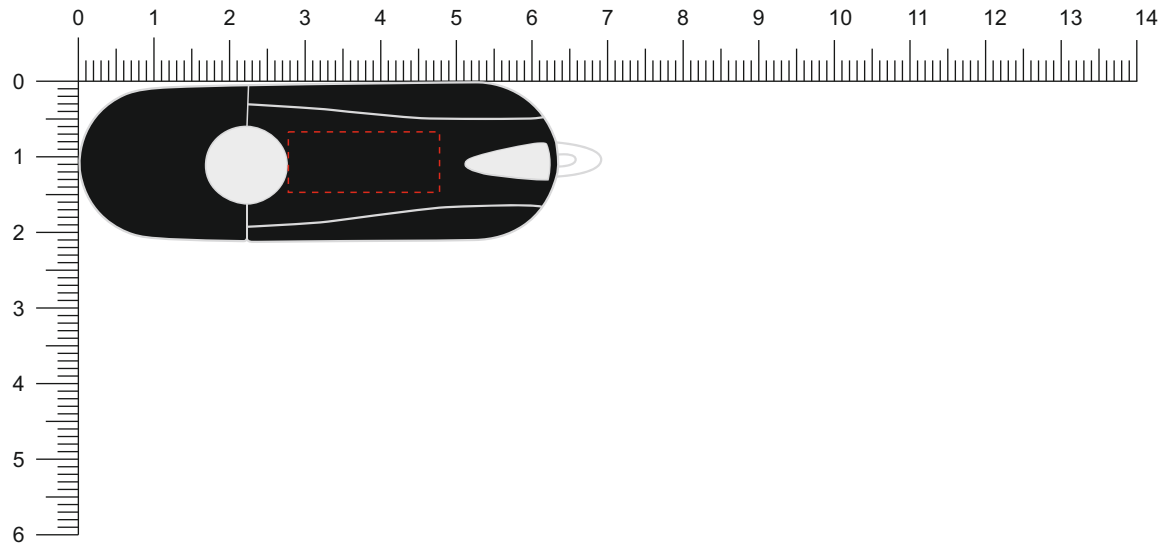

Modell: ST35S
Gehäuse: ■ Schwarz
Kunststoff: □ Silber
Oberfläche: Gummiert

Vorderseite / Front

Rückseite / Back

Diese Druckfreigabe ist nicht farbverbindlich. Je nach Material der Artikel sind minimale Farbabweichungen unvermeidbar. Wenn nicht anders beschrieben ist die Werbeanbringung in Originalgröße oder proportional skaliert abgebildet. Bitte kontrollieren Sie Artikel, Druckfarbe, Platzierung und Text. Es wird ausdrücklich darauf hingewiesen, dass keine wie immer gearteten mündlichen Vereinbarungen, sofern diese nicht schriftlich bestätigt wurden, von uns als rechtsverbindlich anerkannt werden.