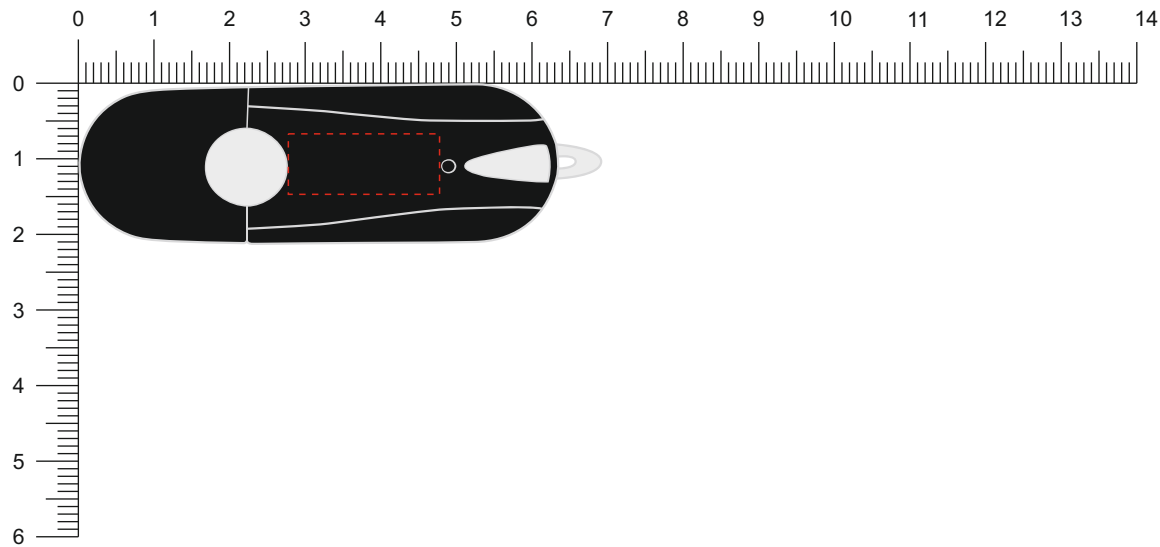

Modell: ST35S
Gehäuse: ■ Schwarz
Kunststoff: □ Silber
Oberfläche: Gummiert

Vorderseite / Front

Rückseite / Back

Diese Druckfreigabe ist nicht farbverbindlich. Je nach Material der Artikel sind minimale Farbabweichungen unvermeidbar. Wenn nicht anders beschrieben ist die Werbeanbringung in Originalgröße oder proportional skaliert abgebildet. Bitte kontrollieren Sie Artikel, Druckfarbe, Platzierung und Text. Es wird ausdrücklich darauf hingewiesen, dass keine wie immer gearteten mündlichen Vereinbarungen, sofern diese nicht schriftlich bestätigt wurden, von uns als rechtsverbindlich anerkannt werden.