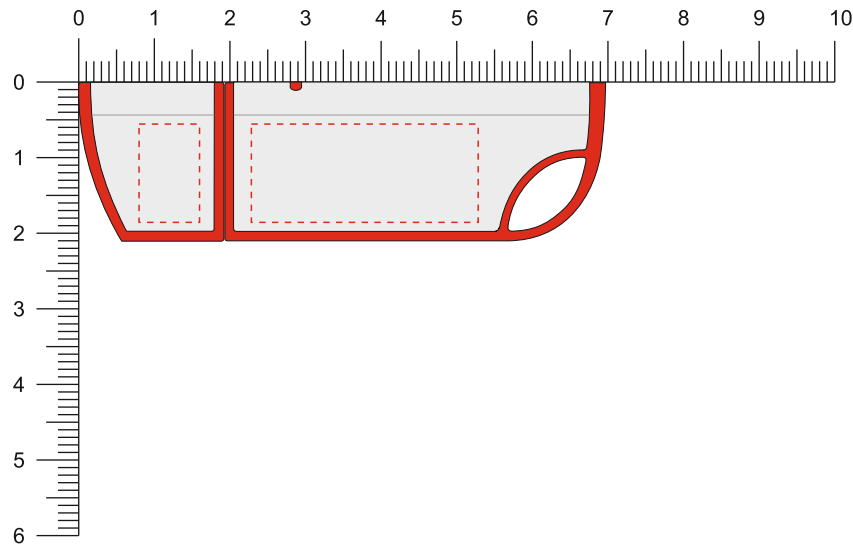

Rückseite / Back

Diese Druckfreigabe ist nicht farbverbindlich. Je nach Material der Artikel sind minimale Farbabweichungen unvermeidbar. Wenn nicht anders beschrieben ist die Werbeanbringung in Originalgröße oder proportional skaliert abgebildet. Bitte kontrollieren Sie Artikel, Druckfarbe, Platzierung und Text. Es wird ausdrücklich darauf hingewiesen, dass keine wie immer gearteten mündlichen Vereinbarungen, sofern diese nicht schriftlich bestätigt wurden, von uns als rechtsverbindlich anerkannt werden.

This print approval is not color binding. Depending on the material of the article, minimal color deviations are unavoidable. Unless otherwise stated, the approval is shown in original size or proportionally scaled. Please check the products, print colors, positions, sizes and text. It should be noted that no verbal agreements of any kind, unless they have been confirmed in writing, are considered by us as legally binding.