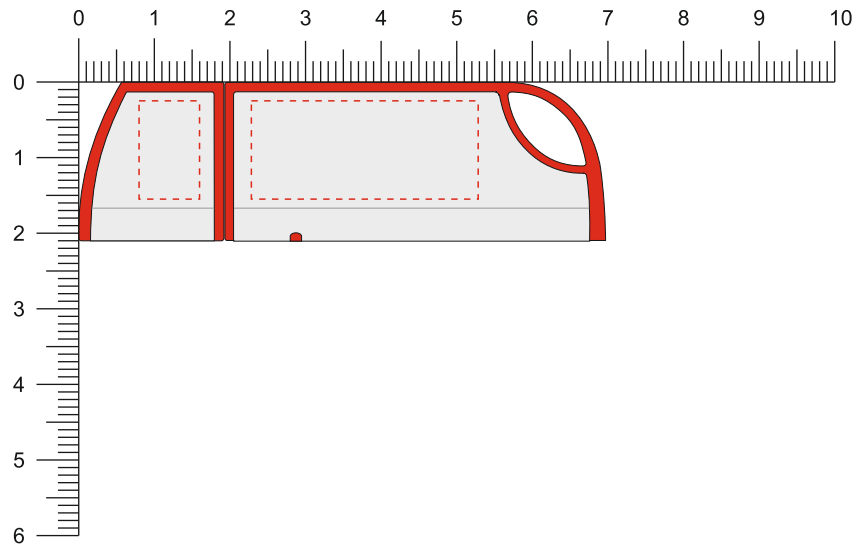

Modell: ST58  
Gehäuse: ■ Rot  
Metall: ■ Silber

## Vorderseite / Front