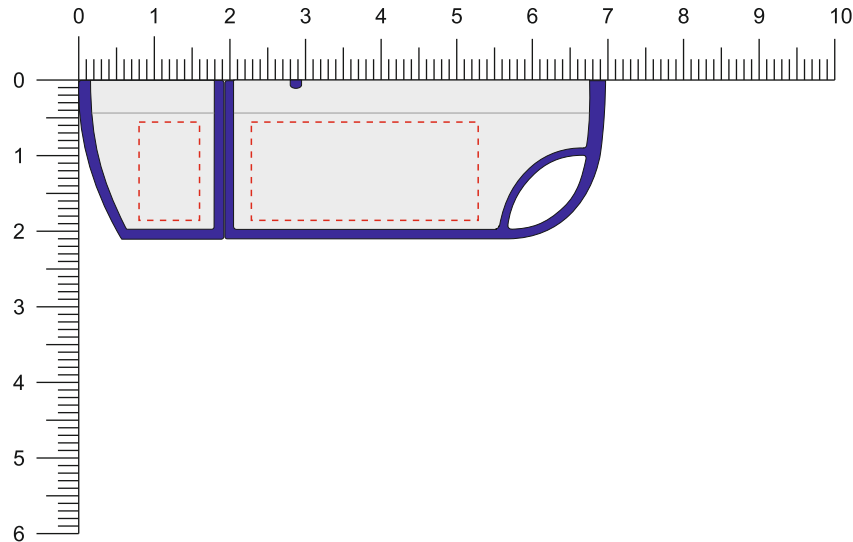

Modell: ST58
Gehäuse: ■ Rot
Metall: ■ Silber

Vorderseite / Front

Rückseite / Back

Diese Druckfreigabe ist nicht farbverbindlich. Je nach Material der Artikel sind minimale Farbabweichungen unvermeidbar. Wenn nicht anders beschrieben ist die Werbeanbringung in Originalgröße oder proportional skaliert abgebildet. Bitte kontrollieren Sie Artikel, Druckfarbe, Platzierung und Text. Es wird ausdrücklich darauf hingewiesen, dass keine wie immer gearteten mündlichen Vereinbarungen, sofern diese nicht schriftlich bestätigt wurden, von uns als rechtsverbindlich anerkannt werden.