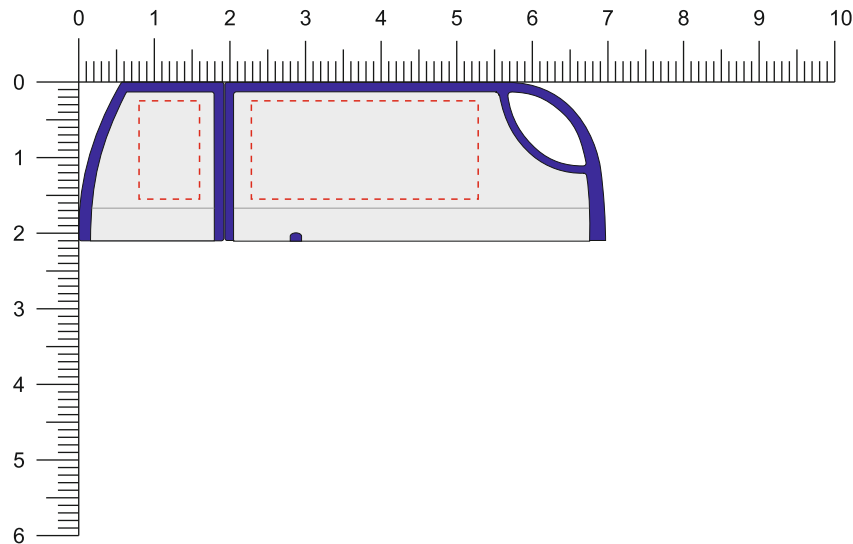

Modell: ST58
Gehäuse: ■ Rot
Metall: ■ Silber

Vorderseite / Front

Rückseite / Back

Diese Druckfreigabe ist nicht farbverbindlich. Je nach Material der Artikel sind minimale Farbabweichungen unvermeidbar. Wenn nicht anders beschrieben ist die Werbeanbringung in Originalgröße oder proportional skaliert abgebildet. Bitte kontrollieren Sie Artikel, Druckfarbe, Platzierung und Text. Es wird ausdrücklich darauf hingewiesen, dass keine wie immer gearteten mündlichen Vereinbarungen, sofern diese nicht schriftlich bestätigt wurden, von uns als rechtsverbindlich anerkannt werden.