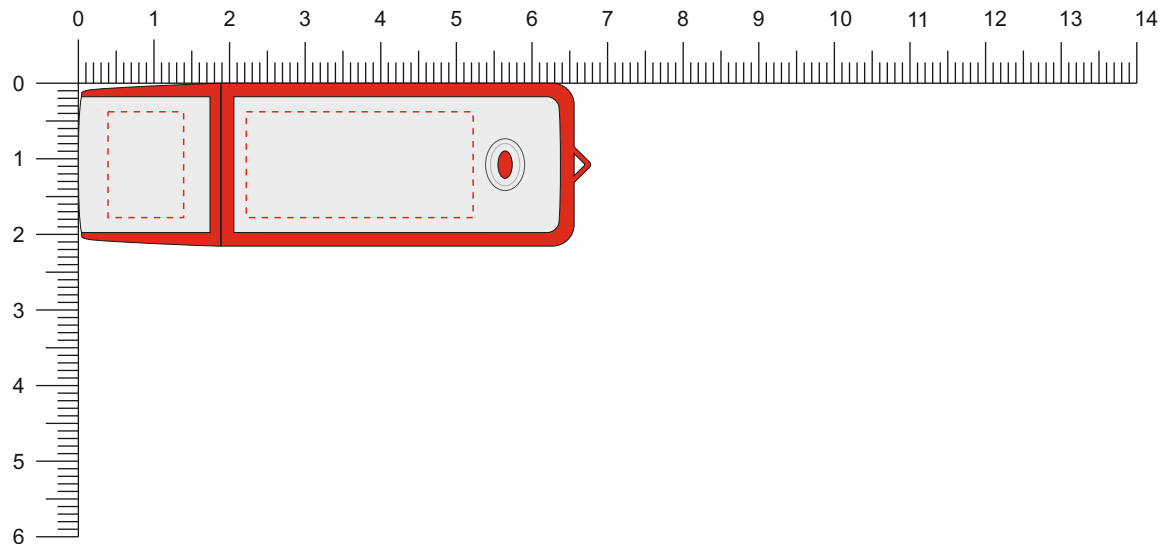

Modell: ST59  
Gehäuse:  Silber  
Kunststoff:  Rot

## Vorderseite / Front