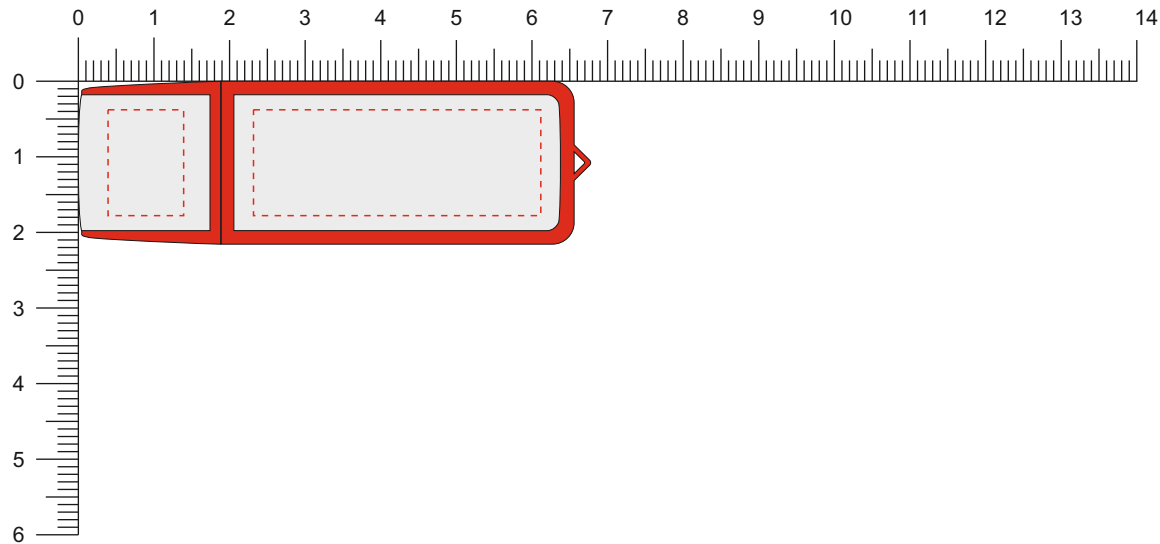

Rückseite / Back

Diese Druckfreigabe ist nicht farbverbindlich. Je nach Material der Artikel sind minimale Farbabweichungen unvermeidbar. Wenn nicht anders beschrieben ist die Werbeanbringung in Originalgröße oder proportional skaliert abgebildet. Bitte kontrollieren Sie Artikel, Druckfarbe, Platzierung und Text. Es wird ausdrücklich darauf hingewiesen, dass keine wie immer gearteten mündlichen Vereinbarungen, sofern diese nicht schriftlich bestätigt wurden, von uns als rechtsverbindlich anerkannt werden.

This print approval is not color binding. Depending on the material of the article, minimal color deviations are unavoidable. Unless otherwise stated, the approval is shown in original size or proportionally scaled. Please check the products, print colors, positions, sizes and text. It should be noted that no verbal agreements of any kind, unless they have been confirmed in writing, are considered by us as legally binding.