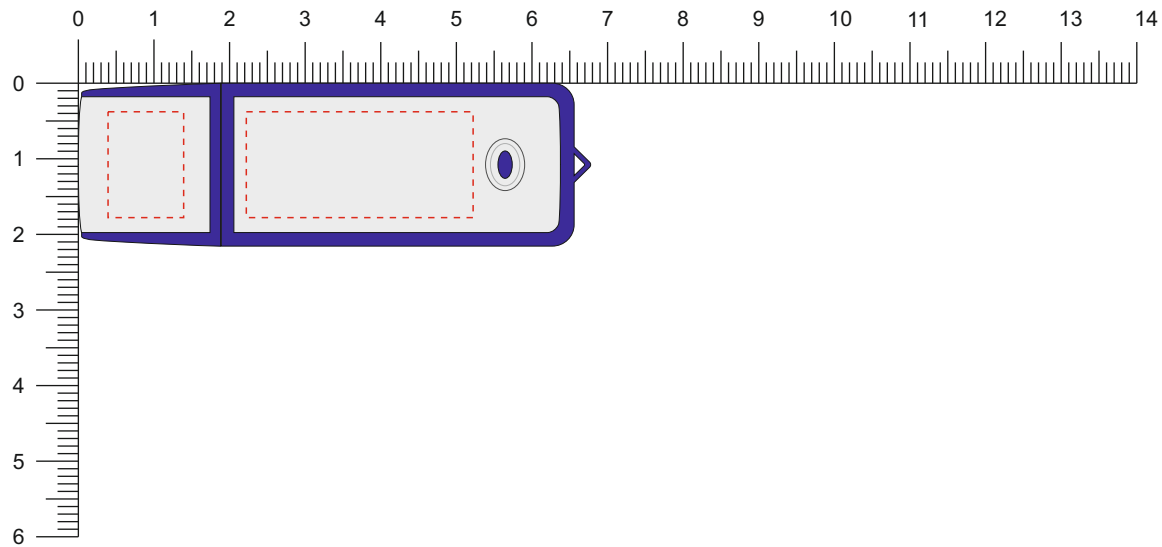

Modell: ST59
Gehäuse: Silber
Kunststoff: Blau

Vorderseite / Front

Rückseite / Back

Diese Druckfreigabe ist nicht farbverbindlich. Je nach Material der Artikel sind minimale Farbabweichungen unvermeidbar. Wenn nicht anders beschrieben ist die Werbeanbringung in Originalgröße oder proportional skaliert abgebildet. Bitte kontrollieren Sie Artikel, Druckfarbe, Platzierung und Text. Es wird ausdrücklich darauf hingewiesen, dass keine wie immer gearteten mündlichen Vereinbarungen, sofern diese nicht schriftlich bestätigt wurden, von uns als rechtsverbindlich anerkannt werden.