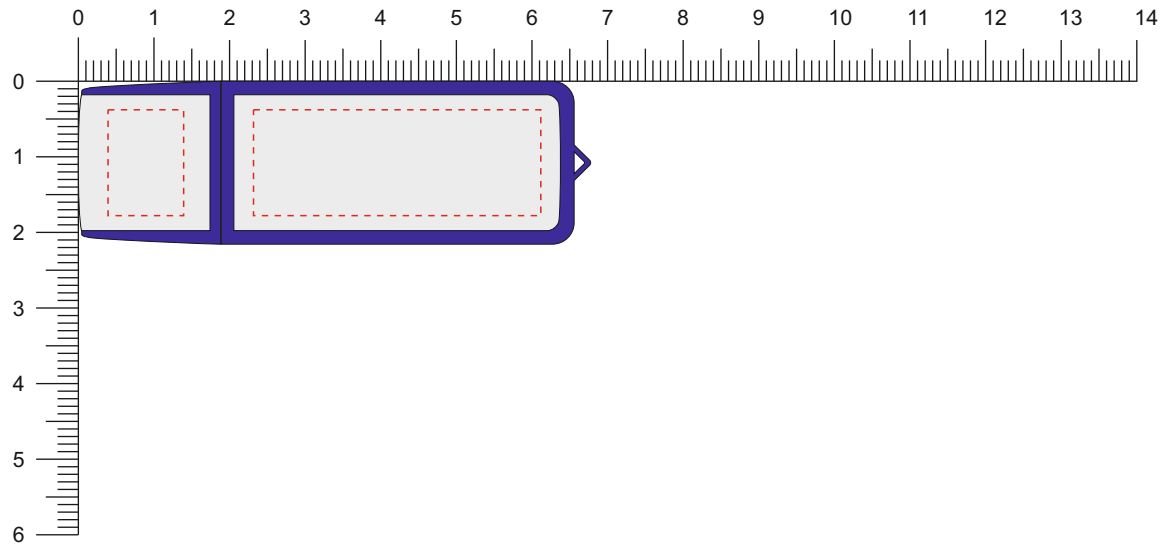

Modell: ST59
Gehäuse: Silber
Kunststoff: Blau

Vorderseite / Front

Rückseite / Back

Diese Druckfreigabe ist nicht farbverbindlich. Je nach Material der Artikel sind minimale Farbabweichungen unvermeidbar. Wenn nicht anders beschrieben ist die Werbeanbringung in Originalgröße oder proportional skaliert abgebildet. Bitte kontrollieren Sie Artikel, Druckfarbe, Platzierung und Text. Es wird ausdrücklich darauf hingewiesen, dass keine wie immer gearteten mündlichen Vereinbarungen, sofern diese nicht schriftlich bestätigt wurden, von uns als rechtsverbindlich anerkannt werden.