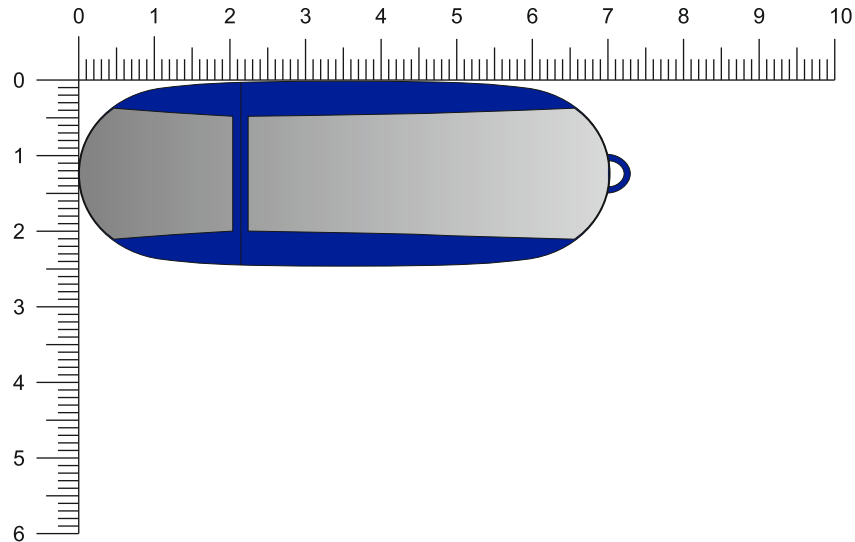

Modell: ST56  
Gehäuse: ■ Blau  
Metall: □ Silber

Vorderseite / Front

Rückseite / Back

Diese Druckfreigabe ist nicht farbverbindlich. Je nach Material der Artikel sind minimale Farbabweichungen unvermeidbar. Wenn nicht anders beschrieben ist die Werbeanbringung in Originalgröße oder proportional skaliert abgebildet. Bitte kontrollieren Sie Artikel, Druckfarbe, Platzierung und Text. Es wird ausdrücklich darauf hingewiesen, dass keine wie immer gearteten mündlichen Vereinbarungen, sofern diese nicht schriftlich bestätigt wurden, von uns als rechtsverbindlich anerkannt werden.