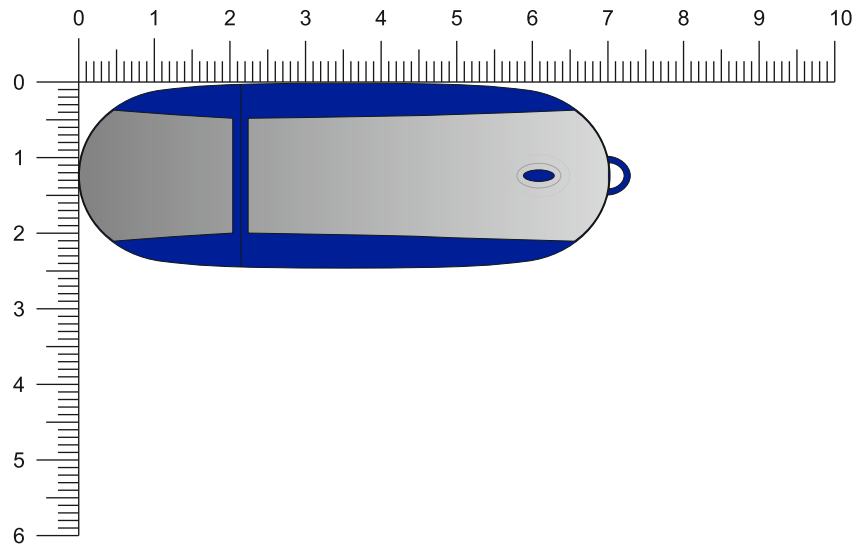

Modell: ST56  
Gehäuse: ■ Blau  
Metall: □ Silber

Vorderseite / Front

Rückseite / Back

Diese Druckfreigabe ist nicht farbverbindlich. Je nach Material der Artikel sind minimale Farbabweichungen unvermeidbar. Wenn nicht anders beschrieben ist die Werbeanbringung in Originalgröße oder proportional skaliert abgebildet. Bitte kontrollieren Sie Artikel, Druckfarbe, Platzierung und Text. Es wird ausdrücklich darauf hingewiesen, dass keine wie immer gearteten mündlichen Vereinbarungen, sofern diese nicht schriftlich bestätigt wurden, von uns als rechtsverbindlich anerkannt werden.