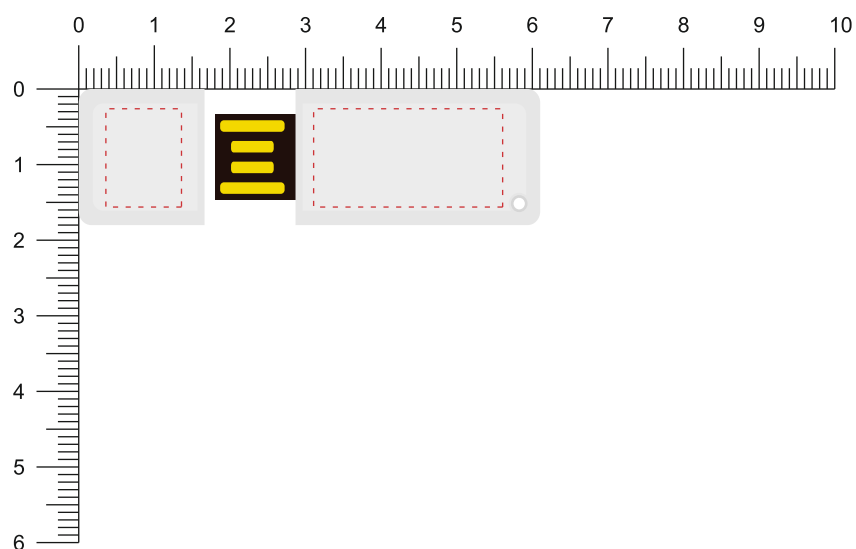

Modell:

XM45

Gehäuse:

■ Silber

Vorderseite / Front

Rückseite / Back