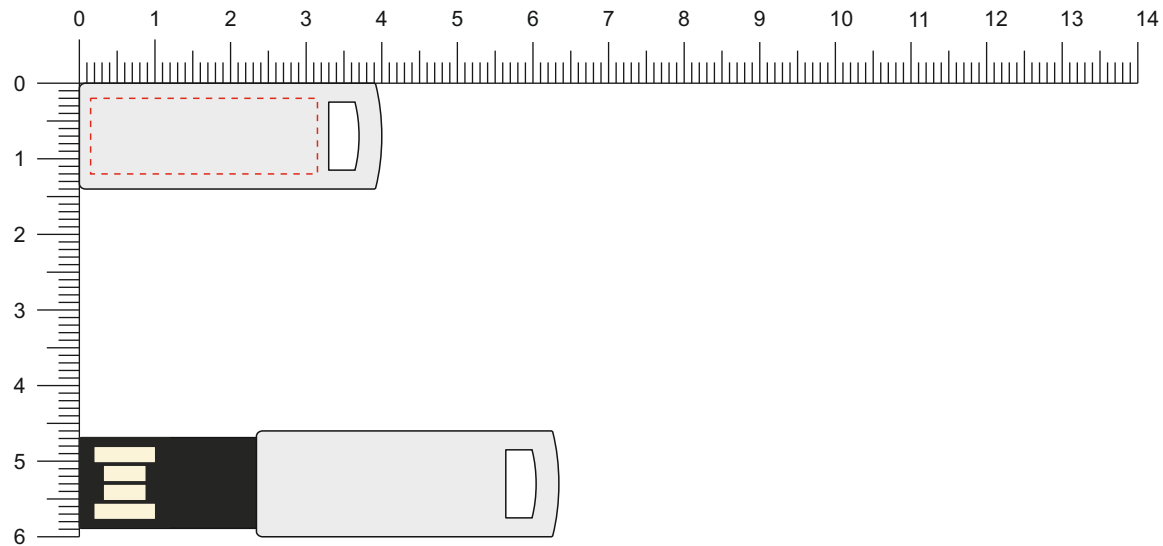

Modell:

XS10

Gehäuse:

■ Schwarz

Flügel:

□ Silber

## Vorderseite / Front