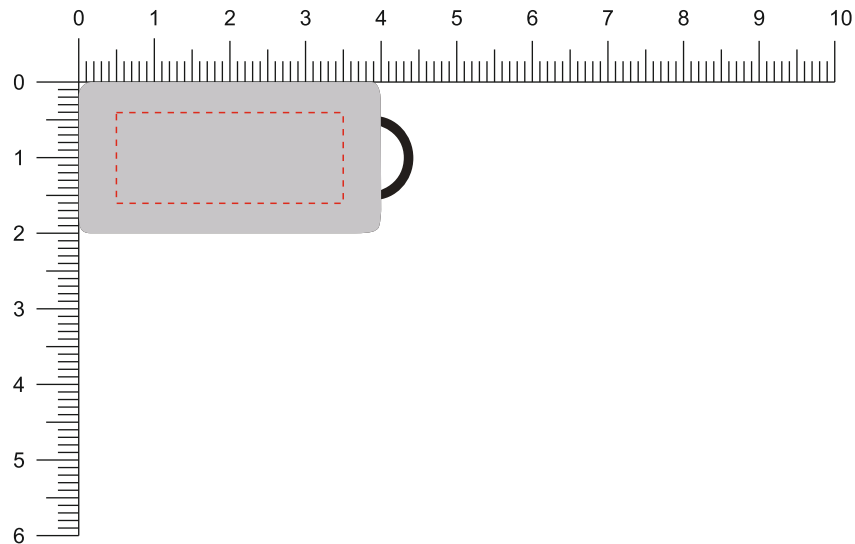

Modell: XS11
 Gehäuse: Silber
 Kunststoff: Schwarz

Vorderseite / Front

Rückseite / Back

Diese Druckfreigabe ist nicht farbverbindlich. Je nach Material der Artikel sind minimale Farbabweichungen unvermeidbar. Wenn nicht anders beschrieben ist die Werbeanbringung in Originalgröße oder proportional skaliert abgebildet. Bitte kontrollieren Sie Artikel, Druckfarbe, Platzierung und Text. Es wird ausdrücklich darauf hingewiesen, dass keine wie immer gearteten mündlichen Vereinbarungen, sofern diese nicht schriftlich bestätigt wurden, von uns als rechtsverbindlich anerkannt werden.