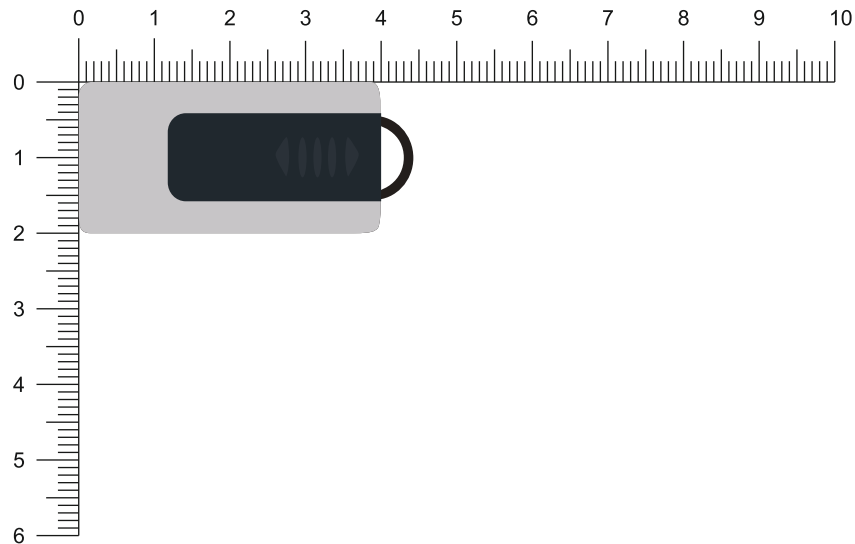

Modell: XS11
 Gehäuse: Silber
 Kunststoff: Schwarz

Vorderseite / Front

Rückseite / Back

Diese Druckfreigabe ist nicht farbverbindlich. Je nach Material der Artikel sind minimale Farbabweichungen unvermeidbar. Wenn nicht anders beschrieben ist die Werbeanbringung in Originalgröße oder proportional skaliert abgebildet. Bitte kontrollieren Sie Artikel, Druckfarbe, Platzierung und Text. Es wird ausdrücklich darauf hingewiesen, dass keine wie immer gearteten mündlichen Vereinbarungen, sofern diese nicht schriftlich bestätigt wurden, von uns als rechtsverbindlich anerkannt werden.