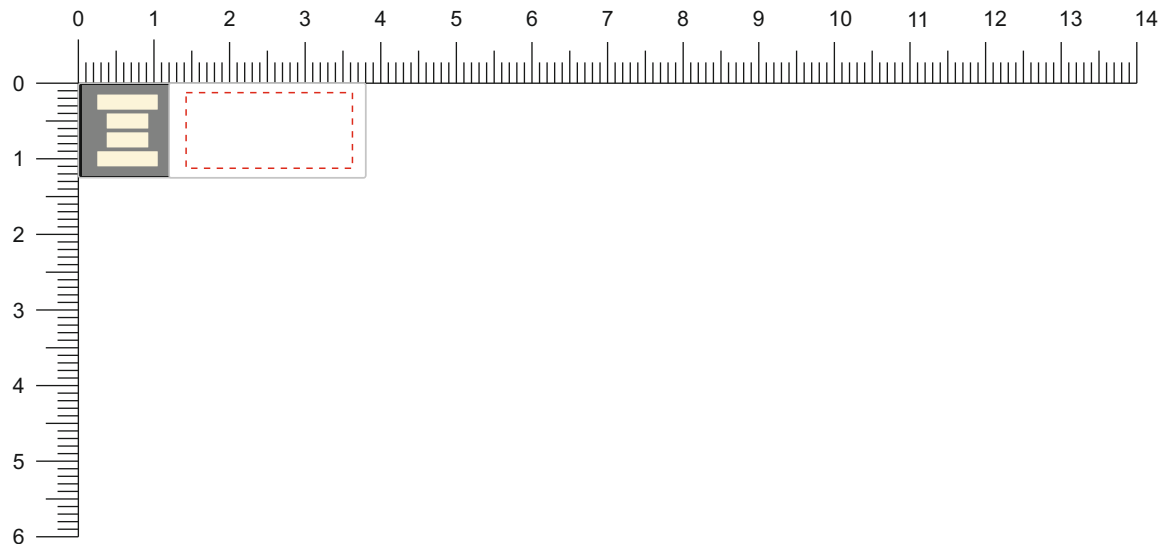

Modell: XS24

Gehäuse:  Weiß

## Vorderseite / Front