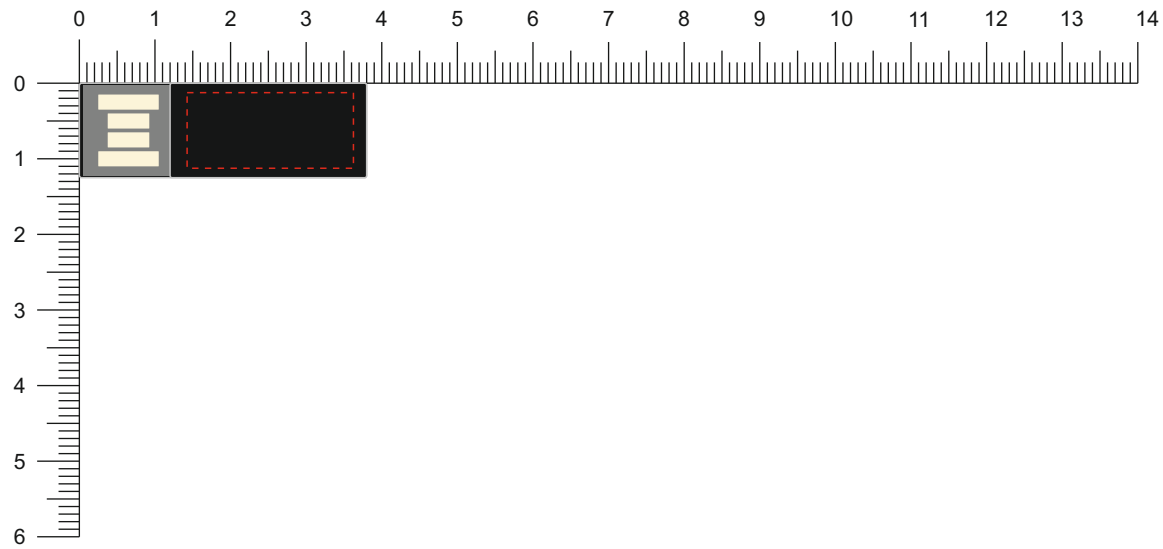

Modell:

XS24

Gehäuse:

■ Schwarz

Vorderseite / Front

Rückseite / Back