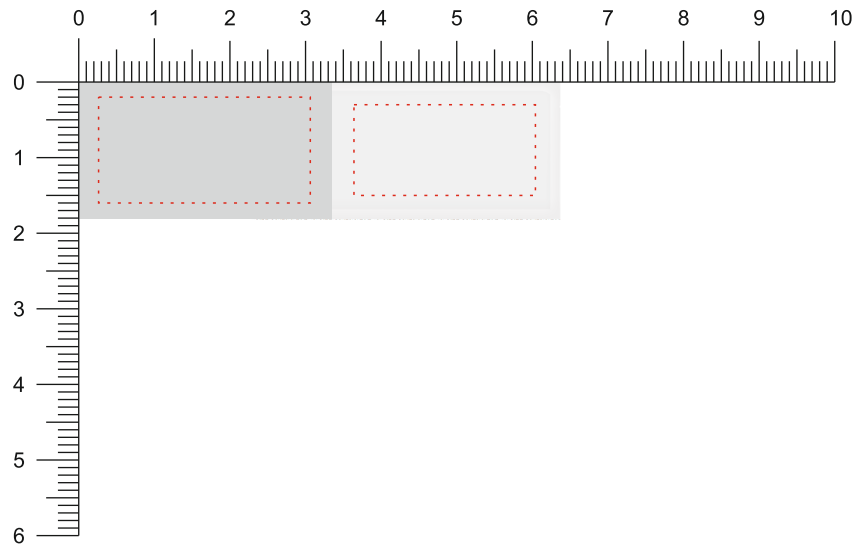

Modell:	AC07
Acyl:	<input type="checkbox"/> Transparent
Holz:	<input type="checkbox"/> Silber
LED:	<input checked="" type="checkbox"/> Rot

Vorderseite / Front

Rückseite / Back

Diese Druckfreigabe ist nicht farbverbindlich. Je nach Material der Artikel sind minimale Farbabweichungen unvermeidbar. Wenn nicht anders beschrieben ist die Werbeanbringung in Originalgröße oder proportional skaliert abgebildet. Bitte kontrollieren Sie Artikel, Druckfarbe, Platzierung und Text. Es wird ausdrücklich darauf hingewiesen, dass keine wie immer gearteten mündlichen Vereinbarungen, sofern diese nicht schriftlich bestätigt wurden, von uns als rechtsverbindlich anerkannt werden.