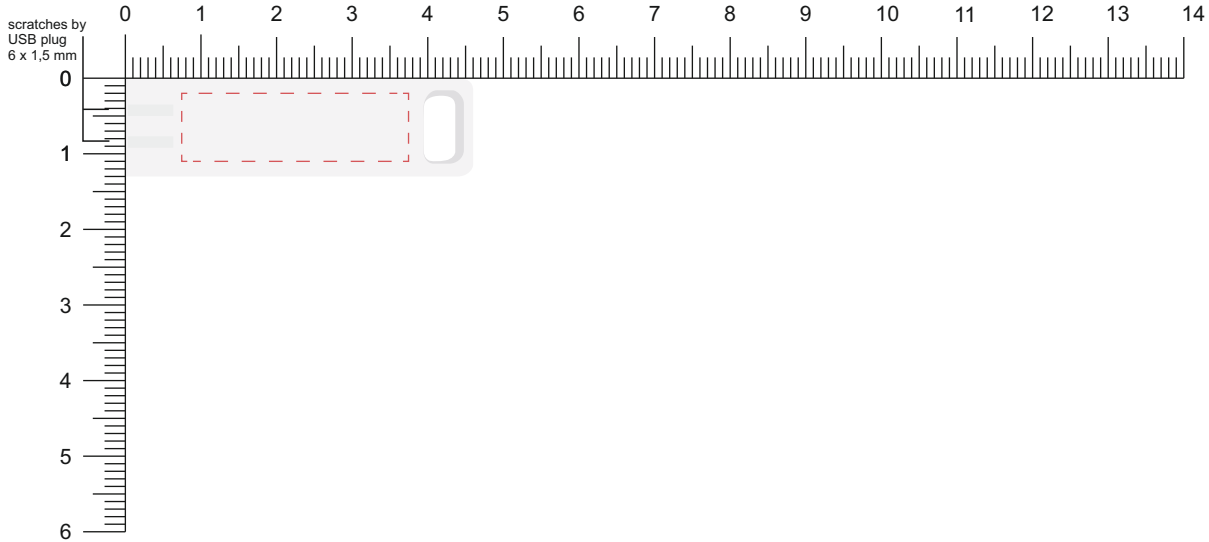

Modell:

KY11

Gehäuse:

Weiß

## Vorderseite / Front

## Rückseite / Back