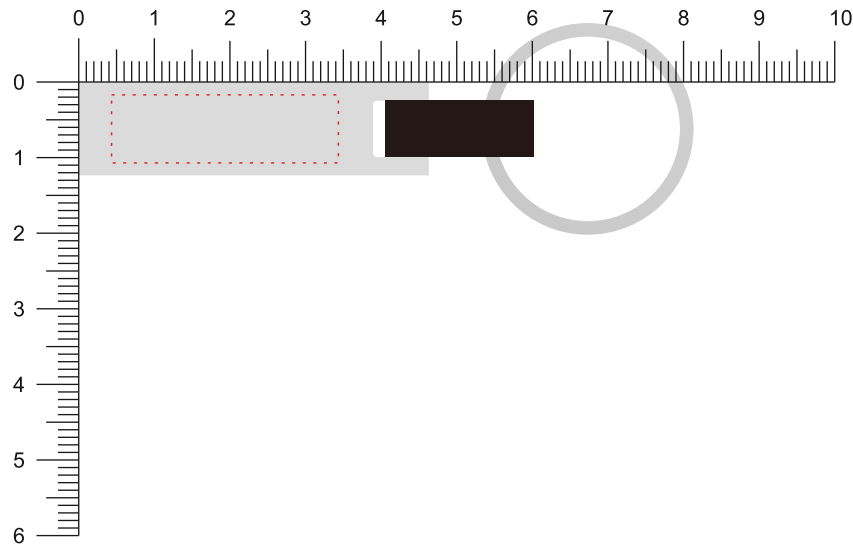

Modell: KY40
Gehäuse: Silber
Kunststoff: Schwarz

Vorderseite / Front

Rückseite / Back

Diese Druckfreigabe ist nicht farbverbindlich. Je nach Material der Artikel sind minimale Farbabweichungen unvermeidbar. Wenn nicht anders beschrieben ist die Werbeanbringung in Originalgröße oder proportional skaliert abgebildet. Bitte kontrollieren Sie Artikel, Druckfarbe, Platzierung und Text. Es wird ausdrücklich darauf hingewiesen, dass keine wie immer gearteten mündlichen Vereinbarungen, sofern diese nicht schriftlich bestätigt wurden, von uns als rechtsverbindlich anerkannt werden.