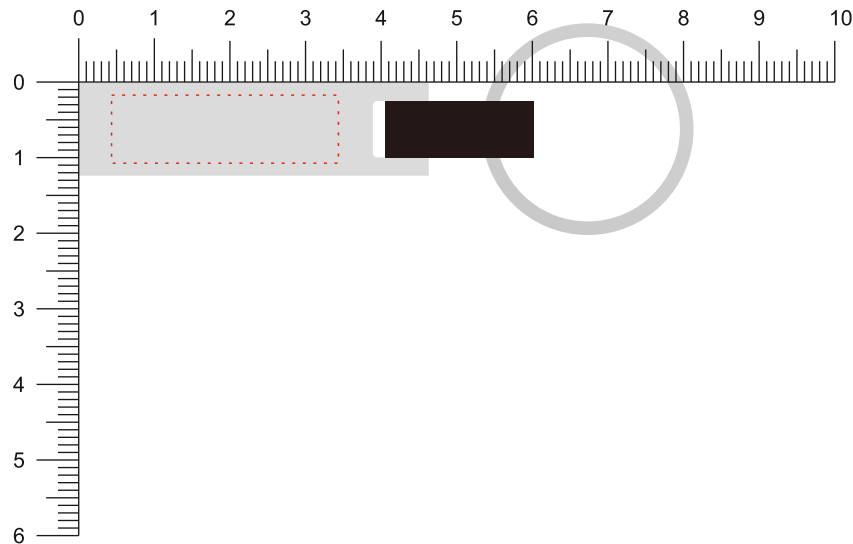

Modell: KY40
Gehäuse: Silber
Kunststoff: Schwarz

Vorderseite / Front

Rückseite / Back

Diese Druckfreigabe ist nicht farbverbindlich. Je nach Material der Artikel sind minimale Farbabweichungen unvermeidbar. Wenn nicht anders beschrieben ist die Werbeanbringung in Originalgröße oder proportional skaliert abgebildet. Bitte kontrollieren Sie Artikel, Druckfarbe, Platzierung und Text. Es wird ausdrücklich darauf hingewiesen, dass keine wie immer gearteten mündlichen Vereinbarungen, sofern diese nicht schriftlich bestätigt wurden, von uns als rechtsverbindlich anerkannt werden.