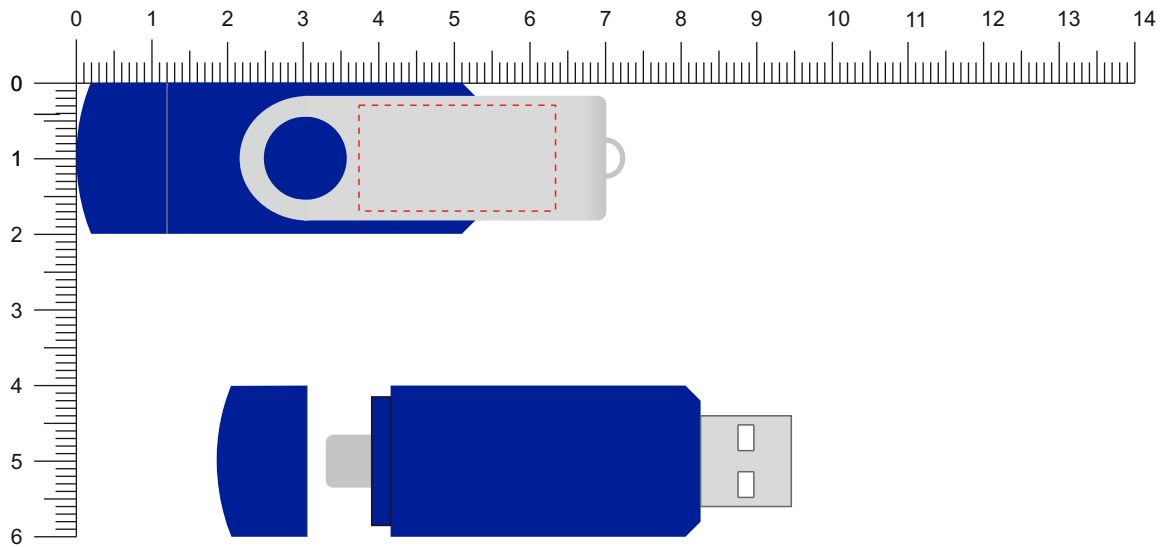

Modell:

TC01

Gehäuse:

■ Blau

Flügel:

■ Silber

Vorderseite / Front

Rückseite / Back