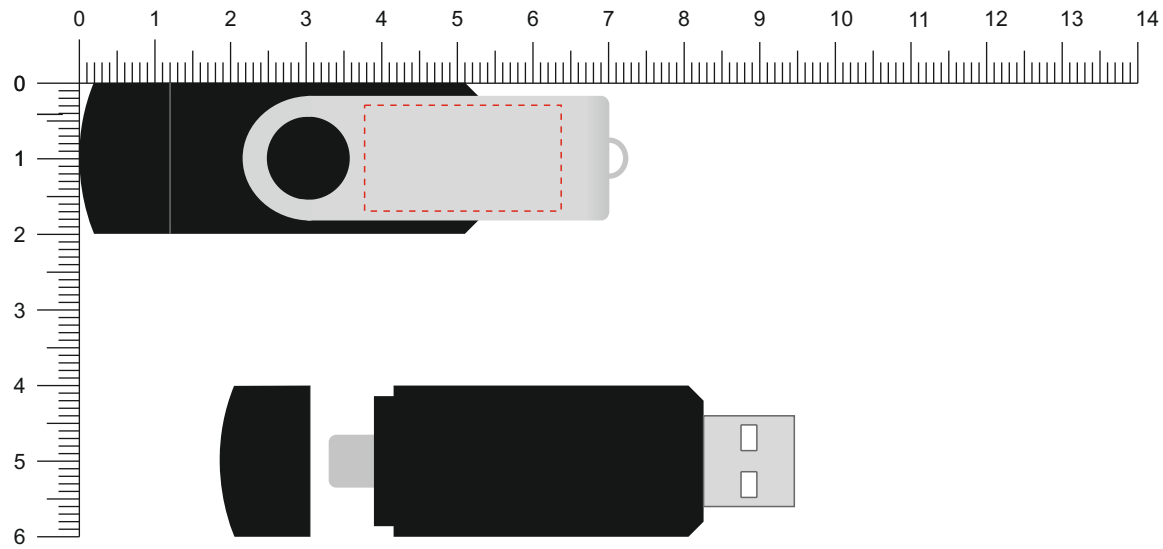

Modell:

TC01

Gehäuse:

■ Schwarz

Flügel:

□ Silber

Vorderseite / Front

Rückseite / Back