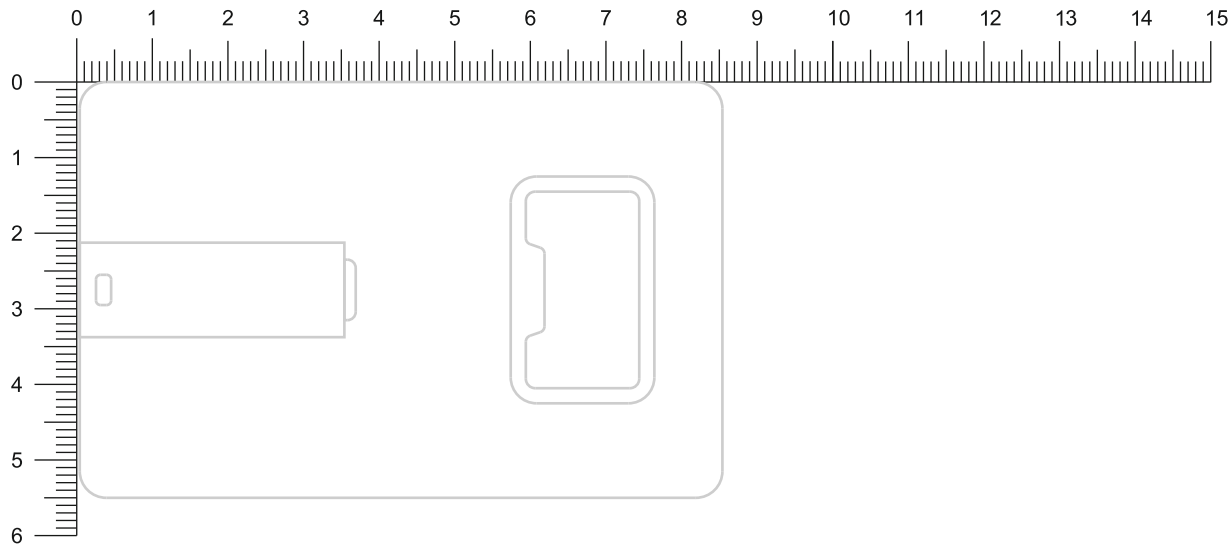

Modell:

CC22

Gehäuse:

Weiß

## Vorderseite / Front

## Rückseite / Back