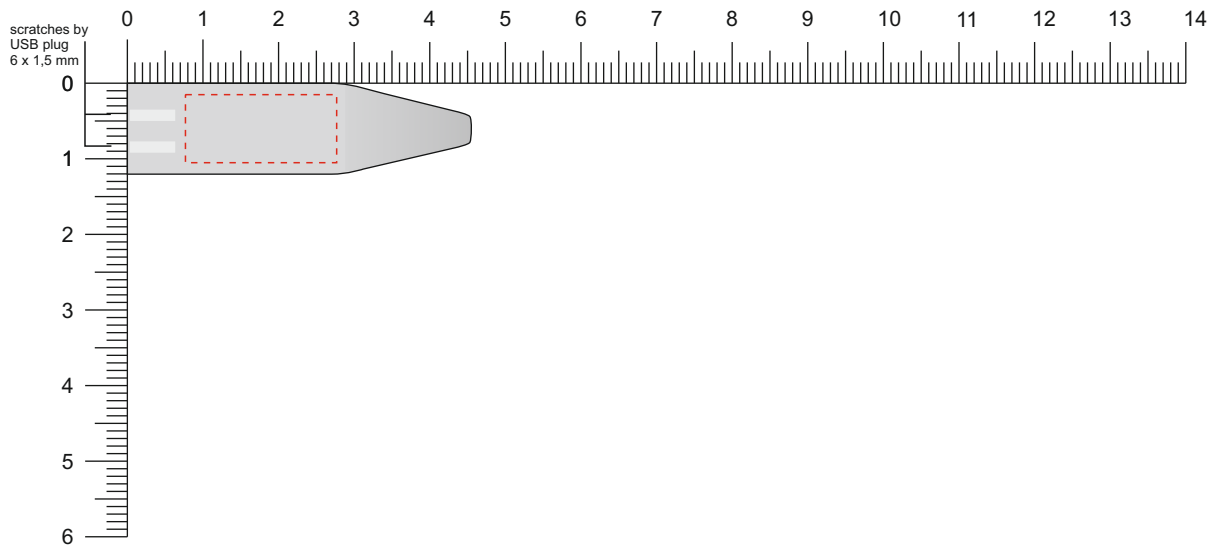

Modell:

KY09

Gehäuse:

■ Silber

Öse:

■ hellblau

Vorderseite / Front

Rückseite / Back