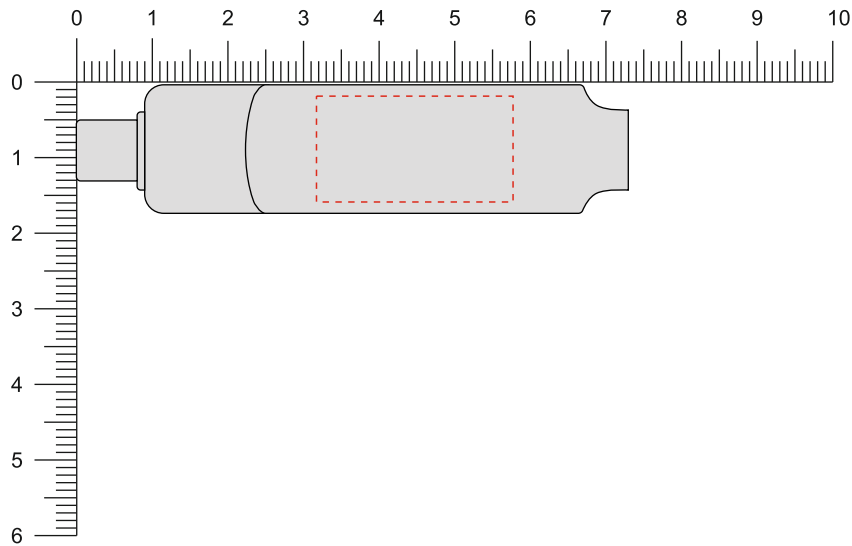

Modell: TC05
Gehäuse: Silber
Flügel: Silber

Vorderseite / Front

Rückseite / Back